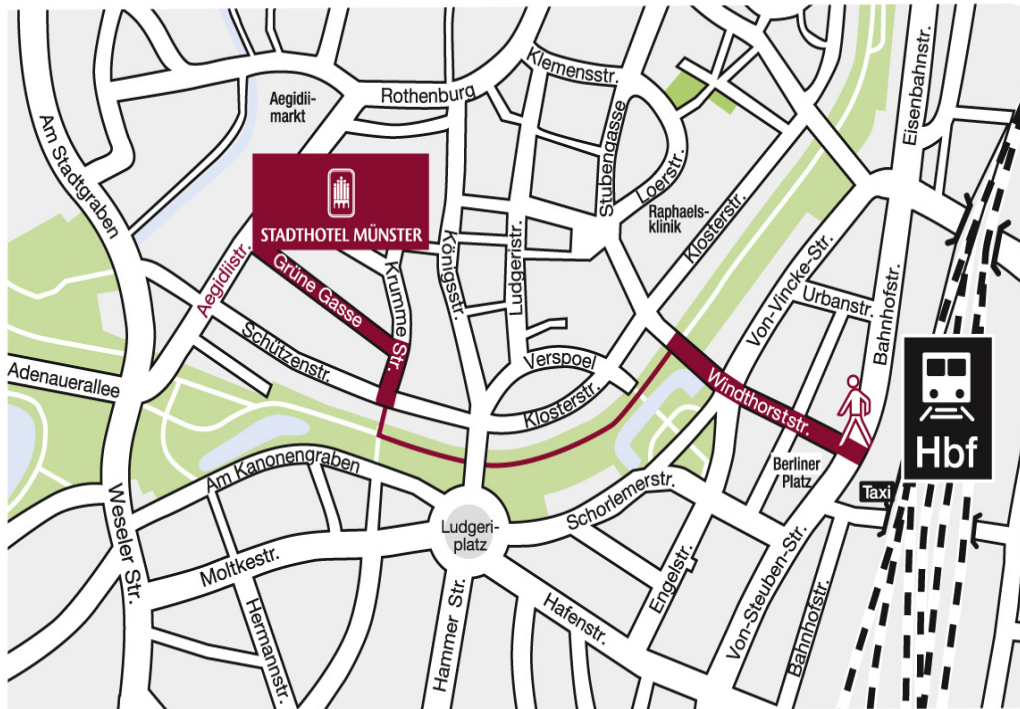

Von Süden kommend:

A1 Richtung Bremen/Hannover, Ausfahrt 78 Kreuz Münster-Süd in A43/B51 Richtung Münster [4,4 km], Streckenverlauf bis Weseler Straße/B219 folgen Ausschilderung: Münster-Zentrum [3,3 km], bei Universitätsstraße rechts abbiegen, Streckenverlauf bis Aegidiistraße folgen

Von Westen kommend:

A43 Richtung Münster, dem Streckenverlauf folgen bis Weseler Straße/B219 Ausschilderung: Münster-Zentrum [3,3 km], bei Universitätsstraße rechts abbiegen, Streckenverlauf bis Aegidiistraße folgen

Parken: Die Zufahrt zur öffentlichen Tiefgarage neben dem Stadthotel Münster finden Sie in der Grünen Gasse. Einbahnstraße, Einfahrt frei bis Tiefgarage

STADTHOTEL MÜNSTER

Auf direktem Weg zum Stadthotel Münster - Aegidiistraße 21 - 48143 Münster

Zu Fuß vom Hauptbahnhof [1,1 km, ca. 12 min]

Nach Verlassen des Hauptausses überqueren Sie den Vorplatz und die Ampel. Gehen Sie geradeaus auf die **Windhorststraße** und folgen dieser **300 m**. Biegen Sie links auf die **Promenade** ein. Nach **500 m** biegen Sie rechts in die Gasse namens **Hals** ein. Gehen Sie weiter geradeaus in die **Krumme Gasse** und folgen dieser für **200 m**. Dann biegen Sie links in die **Grüne Gasse**. Am Ende der Grünen Gasse liegt das Stadthotel Münster auf der rechten Seite.