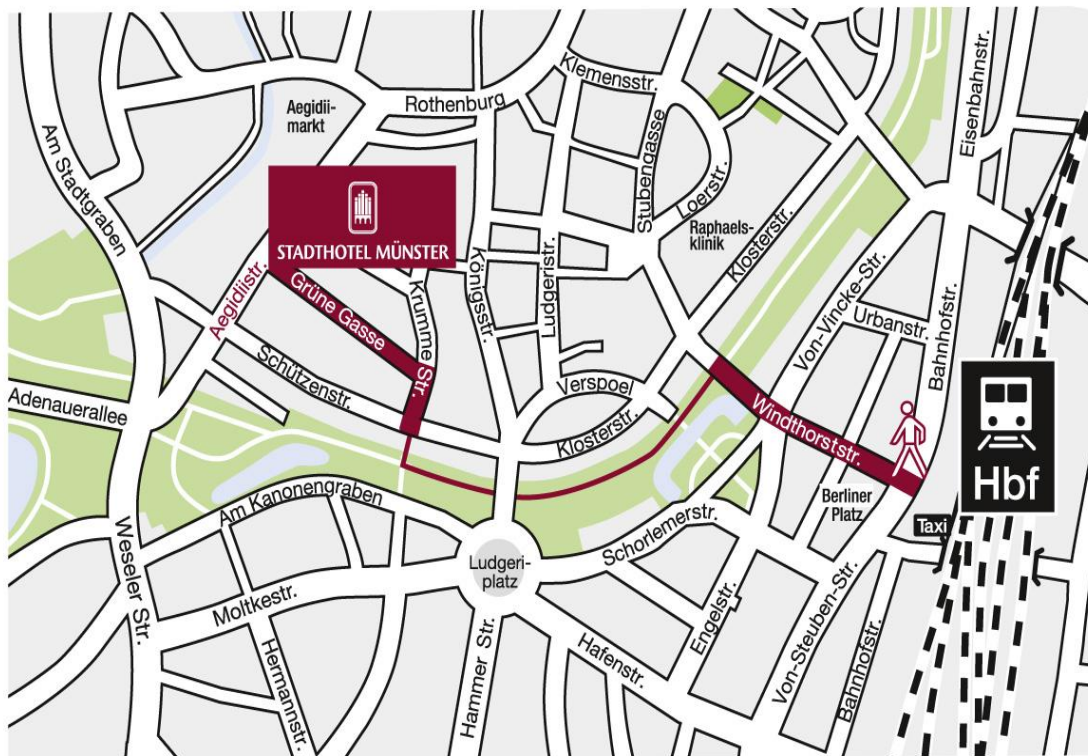

STADTHOTEL MÜNSTER

Auf direktem Weg zum Stadthotel Münster - Aegidiistraße 21 - 48143 Münster

Anreise mit dem PKW:

Von Norden & Osten kommend:

A1 Ausfahrt 77 Münster-Nord auf B54 Richtung Münster, Schlossplatzplatz/B219 [1,1 km], bei Adenauerallee links abbiegen [11 m], Streckenverlauf bis Aegidiistraße folgen [250 m]

Von Süden kommend:

A1 Richtung Bremen/Hannover, Ausfahrt 78 Kreuz Münster-Süd in A43/B51 Richtung Münster [4,4 km], Streckenverlauf bis Weseler Straße/B219 folgen Ausschilderung: Münster-Zentrum [2,8 km], bei Aegidiistraße rechts abbiegen [250 m]

Von Westen kommend:

A43 Richtung Münster, dem Streckenverlauf folgen bis Weseler Straße/B219 Ausschilderung: Münster-Zentrum [2,8 km], bei Aegidiistraße rechts abbiegen [250 m]

Parken: Die Zufahrt zur öffentlichen Tiefgarage neben dem Stadthotel Münster finden Sie in der Grünen Gasse. [3. Querstraße auf der rechten Seite – von der Aegidiistraße kommend]

STADTHOTEL MÜNSTER

Auf direktem Weg zum Stadthotel Münster - Aegidiistraße 21 - 48143 Münster

Zu Fuß vom Hauptbahnhof [1,1 km, ca. 12 min]

Nach Verlassen des Hauptausganges überqueren Sie den Vorplatz und die Ampel. Gehen Sie geradeaus auf die **Windhorststraße** und folgen dieser **300 m**. Biegen Sie links auf die **Promenade** ein. Nach **500 m** biegen Sie rechts in die Gasse namens **Hals** ein. Gehen Sie weiter geradeaus in die **Krumme Gasse** und folgen dieser für **200 m**. Dann biegen Sie links in die **Grüne Gasse**. Am Ende der Grünen Gasse liegt das Stadthotel Münster auf der rechten Seite.